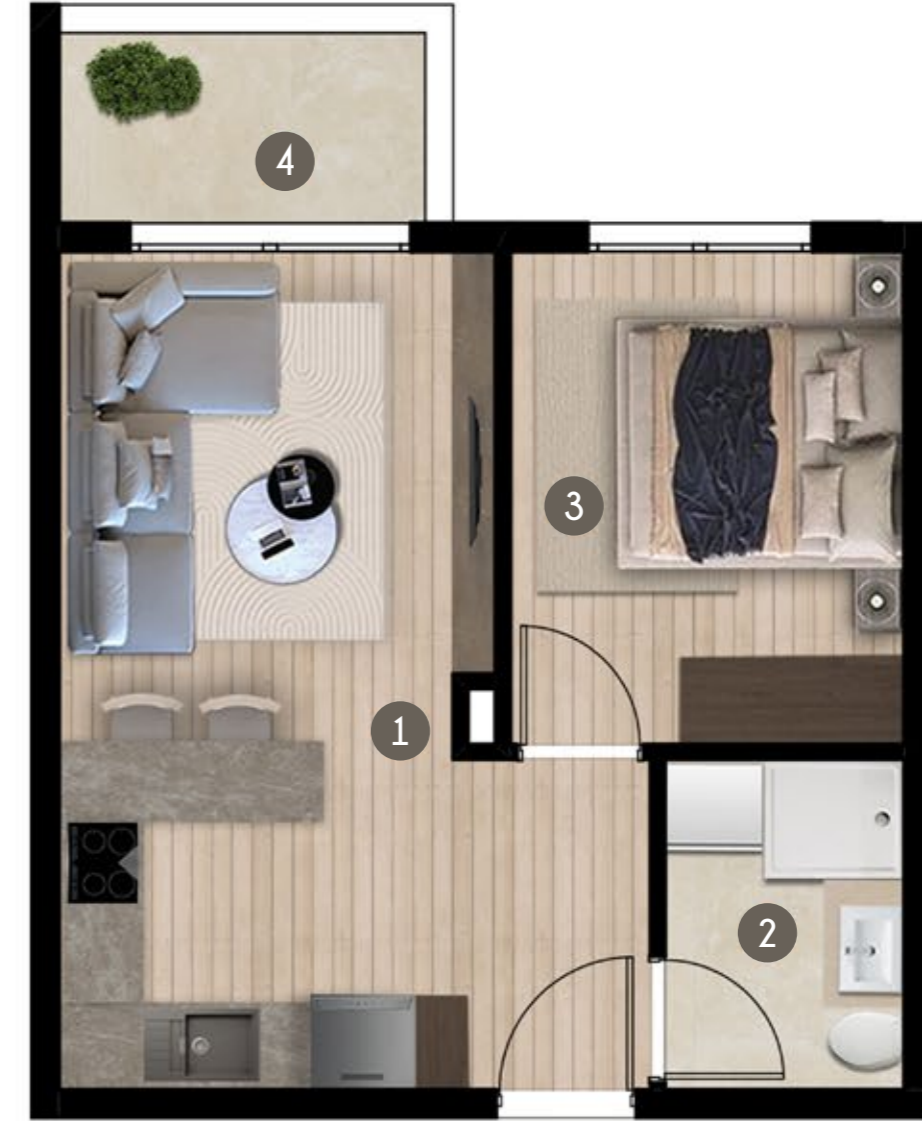

DAİRE ALAN: 44,0 m²
DAİRE BRÜT ALAN: 55,0 m²

Yüksek Getiri, Hızlı Dönüş

Kompakt yaşamı tercih eden bireyler, öğrenciler ve şehir içi çalışanlar için tasarlanan Orion Life 1+1 daireleri; düşük maliyetle yatırım yapma imkanı ve hızlı kiralama avantajı sunuyor. Modern iç mimarisi, site olanaklarına erişim kolaylığı ve merkezi konumu sayesinde bu daireler küçük ama etkili yatırımlar için büyük fırsatlar yaratıyor.

1+1

**A ve B
BLOK**

1. SALON+ MUTFAK	21,00 m ²
2. BANYO	4,00 m ²
3. YATAK ODASI	10,00 m ²
4. BALKON	3,50 m ²

ORION-
LIFE